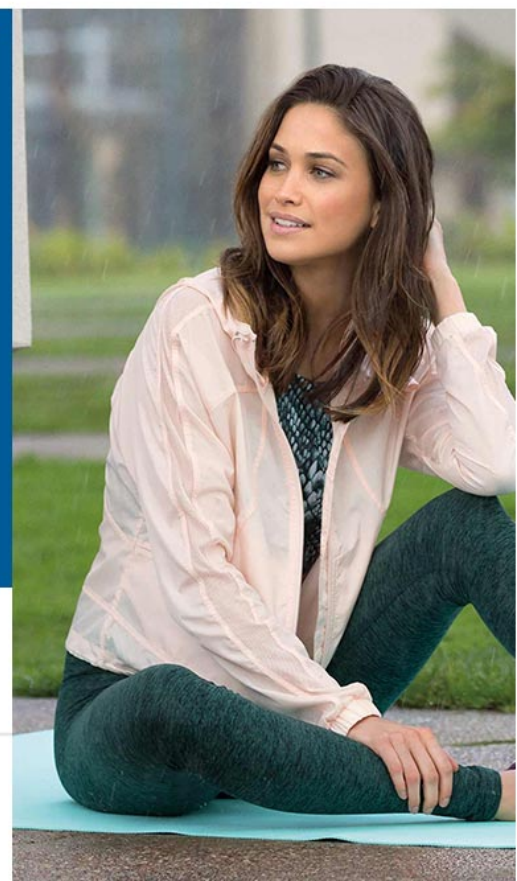

**MD. 034**  
TALLA. 22 al 26

CORTE: TEXTÍL  
FORRO: TEXTÍL  
SUELA: ANTIDERRAPANTE  
NEGRO, GRIS

**MD. 036**  
TALLA. 22 al 26

CORTE: TEXTÍL  
FORRO: TEXTÍL  
SUELA: ANTIDERRAPANTE  
GRIS/ROSA Y GRIS/MARINO

**MD. 09**  
TALLA. 22 al 26

CORTE: PIEL  
FORRO: PIEL  
SUELA: ANTIDERRAPANTE  
NEGRO, BEIGE

**MD. 135**  
TALLA. 22 al 26

CORTE: PIEL  
FORRO: PIEL  
SUELA: ANTIDERRAPANTE  
CAFÉ Y NEGRO

**MD. 122**  
TALLA. 22 al 26

CORTE: PIEL  
FORRO: PIEL  
SUELA: ANTIDERRAPANTE  
NEGRO, BEIGE, CAFÉ