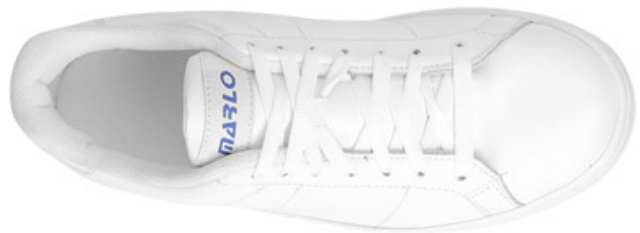

KIVRA
by marlo

KIVRA
by marlo

LINEA
TENIS SPORT

KIVRA
by marlo

KIVRA
by marlo

061

18-29

CORTE: PIEL TEXTIL
FORRO: TEXTIL
SUELA: ANTIDERRAPANTE
COLOR: BLANCO

KIVRA
by marlo

KIVRA
by marlo

118

18-29

CORTE: PIEL
FORRO: TEXTIL
SUELA: ANTIDERRAPANTE
COLOR: NEGRO

KIVRA
by marlo

KIVRA
by marlo

123

18-29

CORTE: PIEL TEXTIL
FORRO: TEXTIL
SUELA: ANTIDERRAPANTE
COLOR: BLANCO

KIVRA
by marlo

KIVRA
by marlo

KIVRA
by marlo

MARLO KIDS

12-21

CORTE: PIEL TEXTIL
FORRO: TEXTIL
SUELA: ANTIDERRAPANTE
COLOR: BLANCO / ROSA