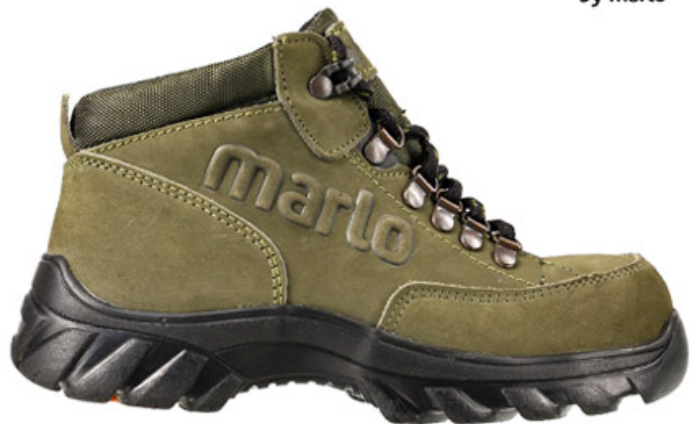

KIVRA
by marlo